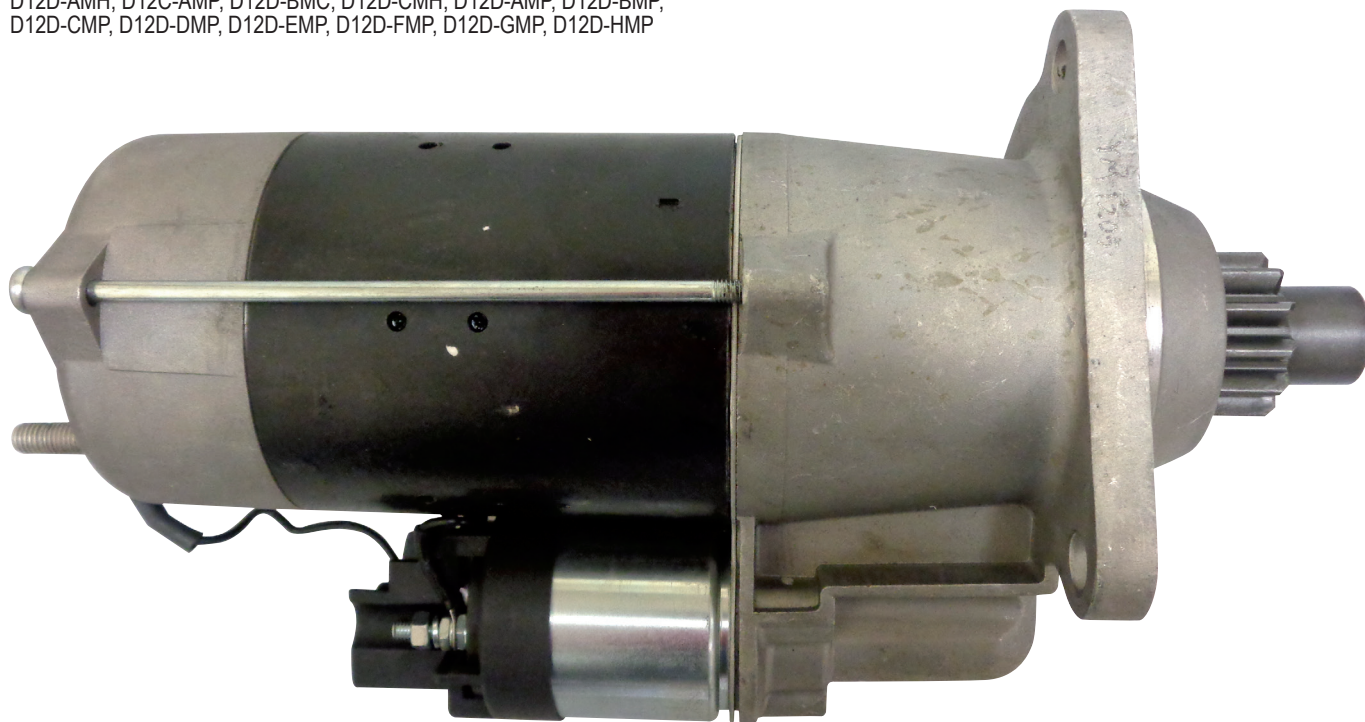

**MOTOR DE ARRANQUE
STARTER
MOTORINO AVVIAMENTO**

Ref.	R.O.
REC3827444	3827444, 21103718, 3803583, 874385

MOTORES / ENGINES / MOTORI

Volvo Penta Z4v, 6.0kw
12 tooth CW

D12D-AMH, D12C-AMP, D12D-BMC, D12D-CMH, D12D-AMP, D12D-BMP,
D12D-CMP, D12D-DMP, D12D-EMP, D12D-FMP, D12D-GMP, D12D-HMP

**TAPÓN DE SEGURIDAD
TAPA DE CORREAS
ENGINE COVER RUBBER LOCK PLUG
SPINA DI SICUREZZA
COPERTURA DELLA CINGHIE**

Ref.	R.O.
REC861019	861019

MOTORES / ENGINES / MOTORI

KAD32, KAD42, KAD43, KAD44, KAD300